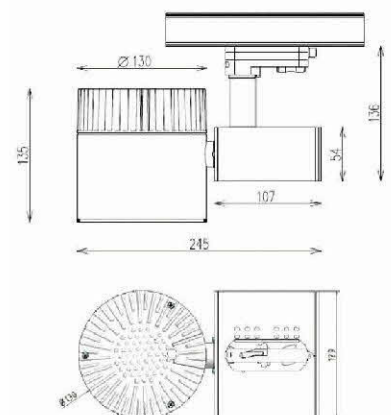

### Gehäuse:

- Aluminium Druckguss
- Farbe: silber | schwarz | weiß
- 90° schwenkbar und 355° drehbar
- Größe: 245x129x135 mm
- Nordic Aluminium Multiadapter
- Bayonettring (Plastik) für Reflektorwechsel

Kelvin : 2700-4000

Maße : 245x129x135

Lumen : bis 4500

dimmable : nein

Lichtfarbe :

Farbwiedergabe :

VPE : 1

lw|50<sup>2</sup>