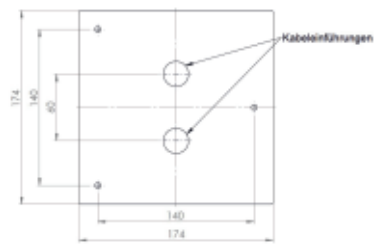

# TRAFFIC mini LED Rettungszeichenleuchte SERIE ISM EHW 32m

Traffic mini ist eine Kunststoff- Leuchte einsetzbar

als Hinweisleuchte in Würfelform zur zentralen Rettungswegkennzeichnung. Allseitig beschriftbare opale Acrylglasshaube.

## Technisch Daten :

Sockel	: Stahlblech, verzinkt
Haube	: PMMA (Acryl)
Schutzart	: IP32
Schutzklasse	: SK I
Montage	: Wand- oder Deckenbefestigung
Zubehör	: Kette, Zentralpendel
Maße (HxBxT)	: 175 x 175 x 175 mm