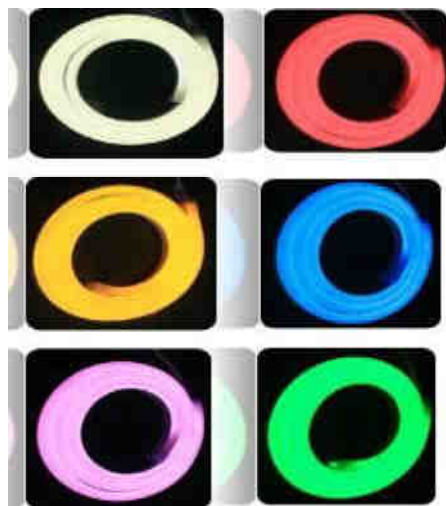

NEON-LED mit SMDs

2017

Standardausführung

Stromverbrauch: 9W pro Meter - Schnittabstand: 1m

Artikelnummer	Bezeichnung	Maße	per m	Rolle 50m
NLWW816	NeonLED 8x16 Warmweiß	8x16 mm	€ 26,35	€ 1.317,50
NLCW816	NeonLED 8x16 Kaltweiß	8x16 mm		
NLRO816	NeonLED 8x16 Rot	8x16 mm		
NLGR816	NeonLED 8x16 Grün	8x16 mm		
NLBL816	NeonLED 8x16 Blau	8x16 mm		
NLPI816	NeonLED 8x16 Pink	8x16 mm		
NLGE816	NeonLED 8x16 Gelb	8x16 mm		

Stromverbrauch: 9W pro Meter - Schnittabstand: 1m

Artikelnummer	Bezeichnung	Maße	per m	Rolle 50m
NLWW1526	NeonLED 15x26 Warmweiß	15x26 mm	€ 27,10	€ 1.355,00
NLCW1526	NeonLED 15x26 Kaltweiß	15x26 mm		
NLRO1526	NeonLED 15x26 Rot	15x26 mm		
NLGR1526	NeonLED 15x26 Grün	15x26 mm		
NLBL1526	NeonLED 15x26 Blau	15x26 mm		
NLPI1526	NeonLED 15x26 Pink	15x26 mm		
NLGE1526	NeonLED 15x26 Gelb	15x26 mm		

NEON-LED mit SMDs

2017

RGB - VE 50m

Artikelnummer	NeonLED RGB	Maße	per m	Rolle 50m
NLRGB220V	220V: Schnittlänge 1m, Maximallänge: 100m, 10W/m	15x26 mm	€ 39,18	€ 1.959,00
NLRGB24V	24V: beliebige Schnittlänge Maximallänge: 20m			
NLRGBCON220V	NeonLED RGB-Controller und Netzteil 220V - Max.Leistung: 1440W, inkl. Fernbedienung - DMX tauglich, bis zu 100m RGB möglich!			€ 200,00
NLRGBCON24VW	RGB-Controller 24V Weiß, Max.Leistung: 432W			€ 43,92
NLRGBCON24VS	RGB-Controller 24V Schwarz, Max.Leistung: 432W			
RGBCON-WIFI	RGB-Controller WLAN 12-24V, 12A, Max. Leistung 288W			€ 85,00
NE50W24VIP20	Netzteil 24V für maximal 3M RGB NeonLED			€ 23,72
NE75W24VIP20	Netzteil 24V für maximal 5M RGB NeonLED			€ 30,33
NE120W24VIP20	Netzteil 24V für maximal 9M RGB NeonLED			€ 39,53
NE240W24VIP20	Netzteil 24V für maximal 18M RGB NeonLED			€ 65,88
NE350W24VIP20	Netzteil 24V für maximal 26M RGB NeonLED			€ 85,67
NE480W24VIP20	Netzteil 24V für maximal 36M RGB NeonLED			€ 144,94
NE600W24VIP20	Netzteil 24V für maximal 46M RGB NeonLED			€ 276,70