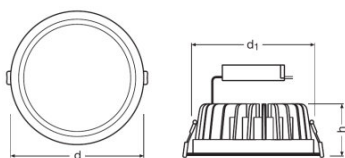

Produkteigenschaften

- Durchmesser des erforderlichen Deckenausschnitts: 150 mm oder 200 mm (versionsabhängig)
- Schutzart: IP20
- Lebensdauer (L70/B50): bis zu 30.000 h (bei 25 °C)

Produktdatenblatt

Technische Daten

Lichttechnische Daten

Ausstrahlungswinkel	100,00 °
---------------------	----------

Abmessungen & Gewicht

Durchmesser	220,0 mm
Höhe	67,0 mm

Farben & Materialien

Gehäusematerial	Aluminium
Produktfarbe	Weiß
Material Abdeckung	Polymethylmethacrylat (PMMA)