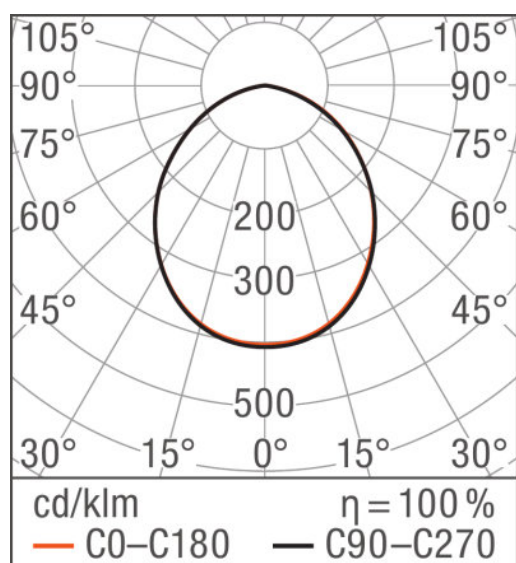

Produktdatenblatt

Umgebungstemperaturbereich	-20...45 °C

Lebensdauer

Lebensdauer	30000 h

Einsatzmöglichkeiten

Dimmbar	Nein
Anschlussart	Klemme, 2-polig

Zertifikate & Standards

Schutzklasse	II
Schutzart	IP20
Normen	CE/CB/TÜV SÜD/EAC/ROHS
Energieeffizienzklasse	A++/A+/A

Lichtverteilung

LVK Polar

Verpackungsinformationen

Produkt-Code	Produkt-Bezeichnung	Verpackungseinheit (Stück pro Einheit)	Abmessungen (Länge x Breite x Höhe)	Volumen	Gewicht brutto