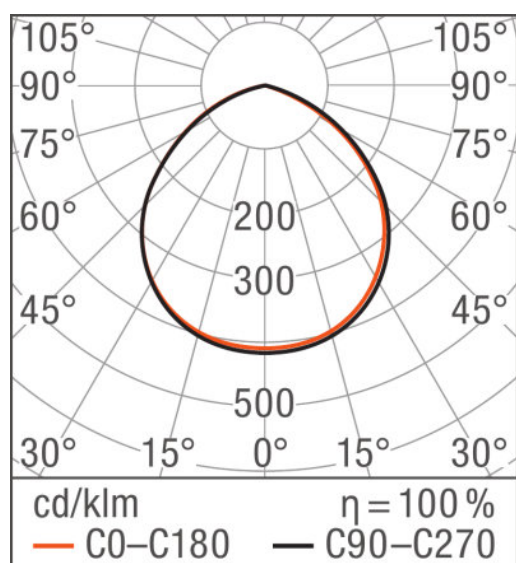

Produktdatenblatt

Umgebungstemperaturbereich	-20...50 °C

Lebensdauer

Lebensdauer	30000 h

Einsatzmöglichkeiten

Dimmbar	Nein
Anschlussart	Cable, 3-pole

Zertifikate & Standards

Schutzklasse	I
Schutzart	IP65
Normen	CE/CB/TÜV SÜD/EAC/ROHS
Energieeffizienzklasse	A++/A+/A

Lichtverteilung

LVK Polar

Verpackungsinformationen

Produkt-Code	Produkt-Bezeichnung	Verpackungseinheit (Stück pro Einheit)	Abmessungen (Länge x Breite x Höhe)	Volumen	Gewicht brutto