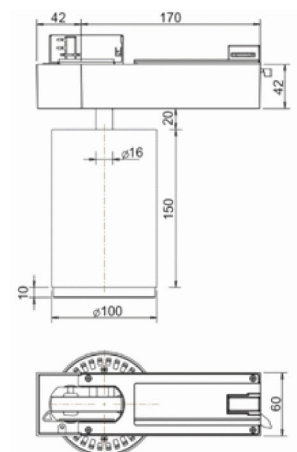

### Gehäuse:

- Aluminium Druckguss
- Farbe: silber | schwarz | weiß
- 90° schwenkbar und 355° drehbar
- Größe: 150x100x212 mm
- Nordic Aluminium Multiadapter

Maße : 150x100x212

Lumen : bis 3800

dimmable : nein

Lichtfarbe :

Farbwiedergabe :

VPE : 1

lwxf17