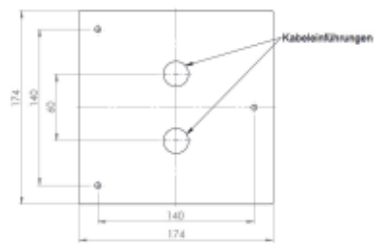

TRAFFIC mini LED Rettungszeichenleuchte SERIE ISM EHW 32m

Traffic mini ist eine Kunststoff- Leuchte einsetzbar

als Hinweisleuchte in Würfelform zur zentralen Rettungswegkennzeichnung. Allseitig beschriftbare opale Acrylglashaube.

Technisch Daten :

Sockel	: Stahlblech, verzinkt
Haube	: PMMA (Acryl)
Schutzart	: IP32
Schutzklasse	: SK I
Montage	: Wand- oder Deckenbefestigung
Zubehör	: Kette, Zentralpendel
Maße (HxBxT)	: 175 x 175 x 175 mm