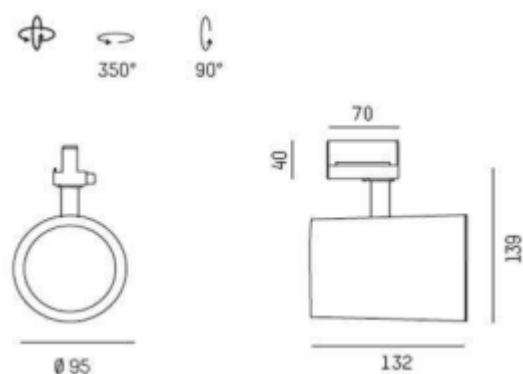

LED-SCHIENENSTRAHLER

SHOP STAR STR-EURO

Symbotfoto

AC Schienenstrahler für 3-Phasen Schiene
Aluminiumdruckguss, silber matt Feinstruktur pulverbeschichtet
Vakuumbedampfter Aluminiumreflektor 40° Ausstrahlwinkel
Leuchtenkopf 350° drehbar und 90° schwenkbar
Spezial beschichtetes Schutzglas
HV LED mit integrierter Vorschaltel Elektronik

Technische Details

Spannung : 230-240V
Lichtfarbe : 3000K
Ausstrahlwinkel : 40°
CRI : >80
Lichtstrom : 1980 lm
Lebensdauer : 50000 h
Energieeffizienzkl. : A+ +-A
Systemleistung : 28W

Leuchtmittel : LED 28W AC
Farbe : silber matt
Durchmesser : 95 mm
Länge : 135 mm
Höhe : 167 mm
Schutzart : IP20
Nettogewicht : 0,9 kg