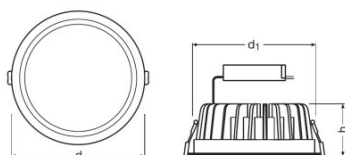

### PRODUKTEIGENSCHAFTEN

- Durchmesser des erforderlichen Deckenausschnitts: 150 mm oder 200 mm (versionsabhängig)
- Schutzart: IP20

**TECHNISCHE DATEN**

Elektrische Daten

<b>Betriebsart</b>	Elektronisches Vorschaltgerät (EVG)
<b>Nennleistung</b>	35,00 W
<b>Nennspannung</b>	220...240 V
<b>Netzfrequenz</b>	50/60 Hz
<b>Netzleistungsfaktor <math>\lambda</math></b>	>0,90

Lichttechnische Daten

<b>Ausstrahlungswinkel</b>	100,00 °
----------------------------	----------

Abmessungen & Gewicht

<b>Durchmesser</b>	220,0 mm
<b>Höhe</b>	67,0 mm
<b>Einbaudurchmesser</b>	200 mm

Farben & Materialien