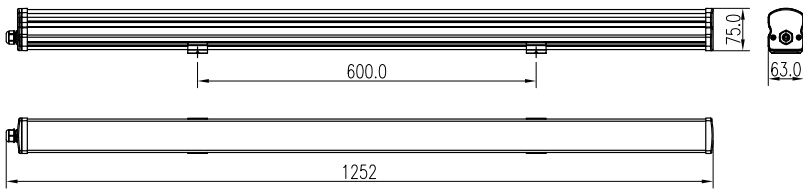

Verpackungsinformationen

Artikel		Einzelkarton (1 Stück/Karton)				Umverpackung (6 Stück/Karton)		
Artikelnummer	Artikelbeschreibung	Abmessungen (mm) (HxBxL)	Abmessungen (mm) (HxBxL)	Bruttogewicht (kg)	EAN1	Abmessungen (mm) (HxBxL)	Bruttogewicht (kg)	EAN2
140057384	LEDWaterproof-E L650-10W-4000-FR	670x63x75	663x70x82	0.740	6956712693266	730x300x260	8.88	6956712607102
140057385	LEDWaterproof-E L650-23W-4000-FR	670x63x75	663x70x82	0.740	6956712693273	730x300x260	8.88	6956712607119
140057386	LEDWaterproof-E L1250-20W-4000-FR	1270x63x75	1263x70x82	1.350	6956712693280	1335x300x260	16.20	6956712607126
140057387	LEDWaterproof-E L1250-43W-4000-FR	1270x63x75	1263x70x82	1.350	6956712693297	1335x300x260	16.20	6956712607133
140057388	LEDWaterproof-E L1550-29W-4000-FR	1570x63x75	1563x70x82	1.520	6956712693303	1635x300x260	13.68	6956712607140
140058165	LEDWaterproof-E L1550-57W-6500-FR	1570x63x75	1563x70x82	1.520	6956712693310	1635x300x260	13.68	6956712607157
140057389	LEDWaterproof-E L1550-57W-4000-FR	1570x63x75	1563x70x82	1.520	6956712607294	1635x300x260	13.68	6956712609427

Produktmaße (mm)

Lichttechnische Daten

LEDWaterproof-E L650

LEDWaterproof-E L1250

LEDWaterproof-E L1550