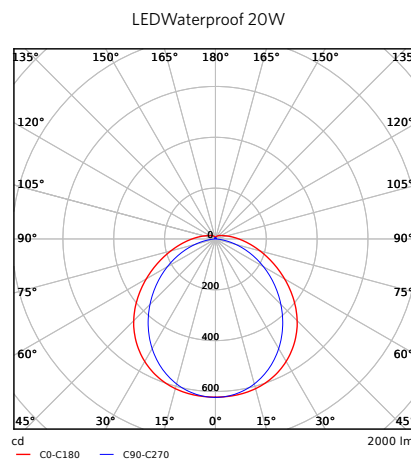

Produktmaße (mm)