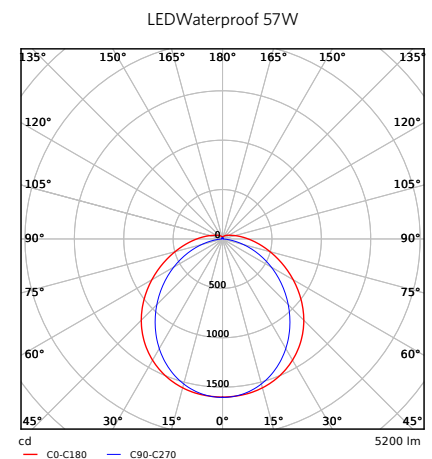

Produktmaße (mm)