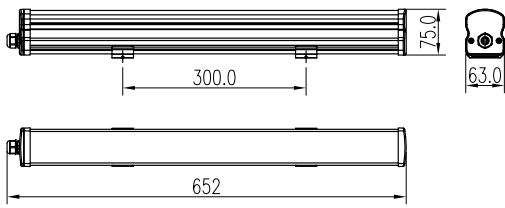

Verpackungsinformationen

Artikel		Einzelkarton (1 Stück/Karton)				Umverpackung (6 Stück/Karton)		
Artikelnummer	Artikelbeschreibung	Abmessungen (mm) (HxBxL)	Abmessungen (mm) (HxBxL)	Bruttogewicht (kg)	EAN1	Abmessungen (mm) (HxBxL)	Bruttogewicht (kg)	EAN2
140057384	LEDWaterproof-E L650-10W-4000-FR	670x63x75	663x70x82	0.740	6956712693266	730x300x260	8.88	6956712607102
140057385	LEDWaterproof-E L650-23W-4000-FR	670x63x75	663x70x82	0.740	6956712693273	730x300x260	8.88	6956712607119
140057386	LEDWaterproof-E L1250-20W-4000-FR	1270x63x75	1263x70x82	1.350	6956712693280	1335x300x260	16.20	6956712607126
140057387	LEDWaterproof-E L1250-43W-4000-FR	1270x63x75	1263x70x82	1.350	6956712693297	1335x300x260	16.20	6956712607133
140057388	LEDWaterproof-E L1550-29W-4000-FR	1570x63x75	1563x70x82	1.520	6956712693303	1635x300x260	13.68	6956712607140
140058165	LEDWaterproof-E L1550-57W-6500-FR	1570x63x75	1563x70x82	1.520	6956712693310	1635x300x260	13.68	6956712607157
140057389	LEDWaterproof-E L1550-57W-4000-FR	1570x63x75	1563x70x82	1.520	6956712607294	1635x300x260	13.68	6956712609427

Produktmaße (mm)

Lichttechnische Daten

LEDWaterproof-E L650

LEDWaterproof-E L1250

LEDWaterproof-E L1550