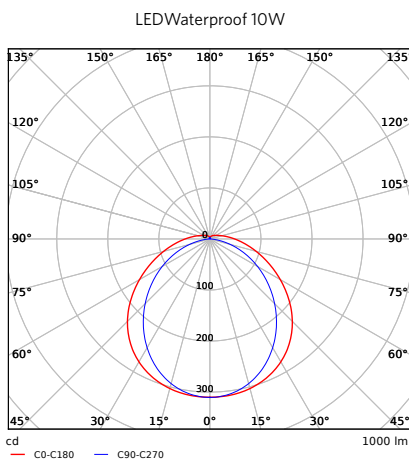

Produktmaße (mm)