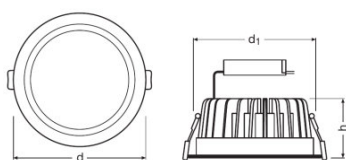

Produkteigenschaften

- Durchmesser des erforderlichen Deckenausschnitts: 150 mm oder 200 mm (versionsabhängig)
- Schutzart: IP20
- Lebensdauer (L70/B50): bis zu 30.000 h (bei 25 °C)

Produktdatenblatt

Technische Daten

Lichttechnische Daten

Ausstrahlungswinkel	95,00 °
---------------------	---------

Abmessungen & Gewicht

Durchmesser	160,0 mm
Höhe	59,5 mm

Farben & Materialien

Gehäusematerial	Aluminium
Produktfarbe	Weiß
Material Abdeckung	Polymethylmethacrylat (PMMA)

Dimmbar	Nein
Anschlussart	Klemme, 2-polig

Zertifikate & Standards

Schutzklasse	II
Schutzart	IP20
Normen	CE/CB/TÜV SÜD/EAC/ROHS
Energieeffizienzklasse	A++/A+/A

Verpackungsinformationen

Produkt-Code	Produkt-Bezeichnung	Verpackungseinheit (Stück pro Einheit)	Abmessungen (Länge x Breite x Höhe)	Volumen	Gewicht brutto
4058075000001	DOWNLIGHT LED 14 W 3000 K	Versandschachtel 18	545 mm x 370 mm x 345 mm	69.57 dm ³	14181.00 g