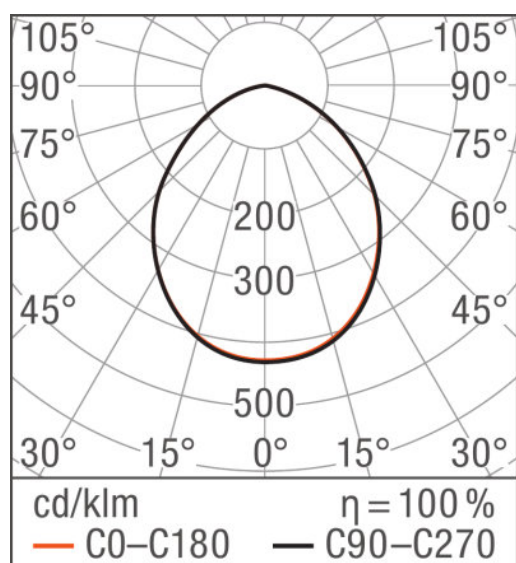

Produktdatenblatt

Umgebungstemperaturbereich	-20...45 °C

Lebensdauer

Lebensdauer	30000 h

Einsatzmöglichkeiten

Dimmbar	Nein
Anschlussart	Klemme, 2-polig

Zertifikate & Standards

Schutzklasse	II
Schutzart	IP20
Normen	CE/CB/TÜV SÜD/EAC/ROHS
Energieeffizienzklasse	A++/A+/A

Lichtverteilung

LVK Polar

Verpackungsinformationen

Produkt-Code	Produkt-Bezeichnung	Verpackungseinheit (Stück pro Einheit)	Abmessungen (Länge x Breite x Höhe)	Volumen	Gewicht brutto