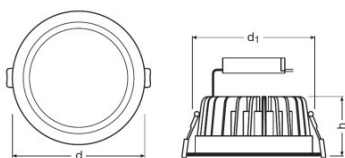

Produkteigenschaften

- Durchmesser des erforderlichen Deckenausschnitts: 150 mm oder 200 mm (versionsabhängig)
- Schutzart: IP20
- Lebensdauer (L70/B50): bis zu 30.000 h (bei 25 °C)

Produktdatenblatt

Technische Daten

Lichttechnische Daten

Ausstrahlungswinkel	95,00 °
---------------------	---------

Abmessungen & Gewicht

Durchmesser	160,0 mm
Höhe	59,5 mm

Farben & Materialien

Gehäusematerial	Aluminium
Produktfarbe	Weiß
Material Abdeckung	Polymethylmethacrylat (PMMA)