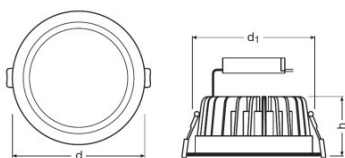

### Abmessungen & Gewicht

Durchmesser	160,0 mm
Höhe	59,5 mm