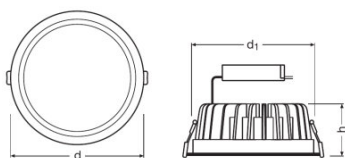

Produkteigenschaften

- Durchmesser des erforderlichen Deckenausschnitts: 150 mm oder 200 mm (versionsabhängig)
- Schutzart: IP20
- Lebensdauer (L70/B50): bis zu 30.000 h (bei 25 °C)

Produktdatenblatt

Technische Daten

Elektrische Daten

Betriebsart	Electronic control gear (EVG)
Nennleistung	25,00 W
Nennspannung	220...240 V
Netzfrequenz	50/60 Hz
Nennstrom	0,109 A

Photometrische Daten

Farbtemperatur	6500 K
Lichtstrom	2440 lm
Lichtstärke	1003 cd
Lichtfarbe (Bezeichnung)	Cool Daylight
Farbwiedergabeindex Ra	>80

Lichttechnische Daten

Ausstrahlungswinkel	100,00 °
---------------------	----------

Abmessungen & Gewicht

Durchmesser	220,0 mm
Höhe	67,0 mm

Farben & Materialien

Gehäusematerial	Aluminium
Produktfarbe	Weiß
Material Abdeckung	Polymethylmethacrylat (PMMA)