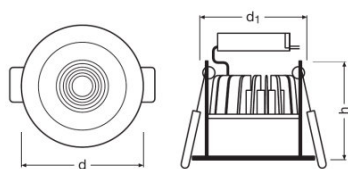

Produkteigenschaften

- Lichtausbeute: 85 lm/W
- Lichtstrom: 580 lm
- Durchmesser des erforderlichen Deckenausschnitts: 63 mm
- Farbtemperatur: 3.000 K
- Anfängliche Farbkonsistenz: ≤ 4 SDCM (Schwellwerteinheit)
- Ausstrahlungswinkel: 36°

Abmessungen & Gewicht

Durchmesser	70,0 mm
Höhe	58,0 mm
Einbaudurchmesser	68 mm

Farben & Materialien

Gehäusematerial	Aluminium
Produktfarbe	Weiß

Temperaturen & Betriebsbedingungen

Produktdatenblatt

Umgebungstemperaturbereich	-20...45 °C
----------------------------	-------------