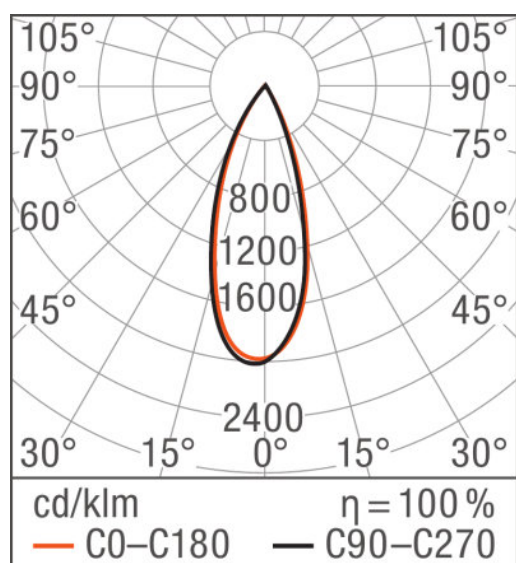

Produktdatenblatt

Umgebungstemperaturbereich	-20...45 °C

Lebensdauer

Lebensdauer	30000 h

Einsatzmöglichkeiten

Dimmbar	Nein
Anschlussart	Klemme, 2-polig

Zertifikate & Standards

Schutzklasse	II
Schutzart	IP44
Normen	CE/CB/TÜV SÜD/EAC/ROHS
Energieeffizienzklasse	A++/A+/A

Lichtverteilung

LVK Polar

Verpackungsinformationen

Produkt-Code	Produkt-Bezeichnung	Verpackungseinheit (Stück pro Einheit)	Abmessungen (Länge x Breite x Höhe)	Volumen	Gewicht brutto