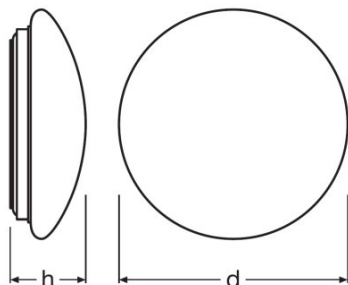

### Abmessungen & Gewicht

Durchmesser	350,0 mm
Höhe	115,0 mm