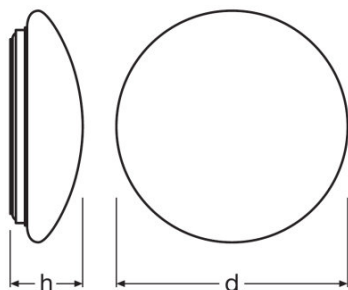

Technische Daten

Elektrische Daten

Betriebsart	Electronic control gear (EVG)
Nennleistung	24,00 W
Nennspannung	220...240 V
Netzfrequenz	50/60 Hz
Nennstrom	0,104 A

Photometrische Daten

Farbtemperatur	4000 K
Lichtstrom	1920 lm
Lichtfarbe (Bezeichnung)	Cool White
Farbwiedergabeindex Ra	>80

Lichttechnische Daten

Ausstrahlungswinkel	120 °
---------------------	-------

Abmessungen & Gewicht

Durchmesser	400,0 mm
Höhe	120,0 mm

Farben & Materialien

Gehäusematerial	Stahl
Produktfarbe	Weiß

Temperaturen & Betriebsbedingungen