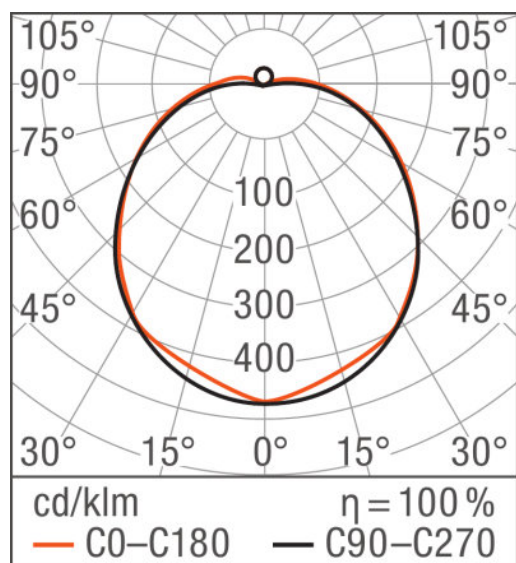

Produktdatenblatt

Lebensdauer

Lebensdauer	30000 h

Einsatzmöglichkeiten

Dimmbar	Nein
Anschlussart	Terminal, 3-pin

Zertifikate & Standards

Schutzklasse	I
Schutzart	IP44
Normen	CE/CB/TÜV SÜD/EAC/ROHS
Energieeffizienzklasse	A++/A+/A

Lichtverteilung

LVK Polar

Verpackungsinformationen

Produkt-Code	Produkt-Bezeichnung	Verpackungseinheit (Stück pro Einheit)	Abmessungen (Länge x Breite x Höhe)	Volumen	Gewicht brutto