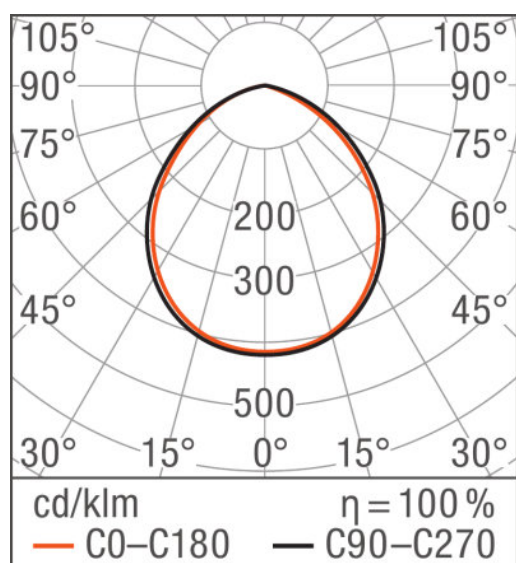

Produktdatenblatt

Umgebungstemperaturbereich	-20...50 °C

Lebensdauer

Lebensdauer	30000 h

Einsatzmöglichkeiten

Dimmbar	Nein
Anschlussart	Cable, 3-pole

Zertifikate & Standards

Schutzklasse	I
Schutzart	IP65
Normen	CE/CB/TÜV SÜD/EAC/ROHS
Energieeffizienzklasse	A++/A+/A

Lichtverteilung

LVK Polar

Verpackungsinformationen

Produkt-Code	Produkt-Bezeichnung	Verpackungseinheit (Stück pro Einheit)	Abmessungen (Länge x Breite x Höhe)	Volumen	Gewicht brutto