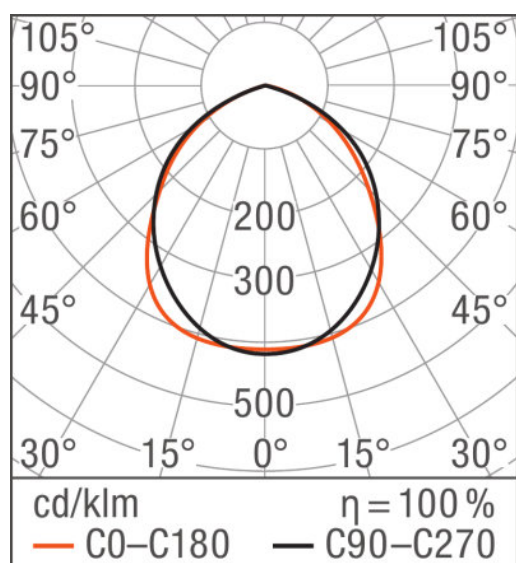

Produktdatenblatt

Umgebungstemperaturbereich	-20...50 °C

Lebensdauer

Lebensdauer	30000 h

Einsatzmöglichkeiten

Dimmbar	Nein
Anschlussart	Cable, 3-pole

Zertifikate & Standards

Schutzklasse	I
Schutzart	IP65
Normen	CE/CB/TÜV SÜD/EAC/ROHS
Energieeffizienzklasse	A++/A+/A

Lichtverteilung

LVK Polar

Verpackungsinformationen

Produkt-Code	Produkt-Bezeichnung	Verpackungseinheit (Stück pro Einheit)	Abmessungen (Länge x Breite x Höhe)	Volumen	Gewicht brutto