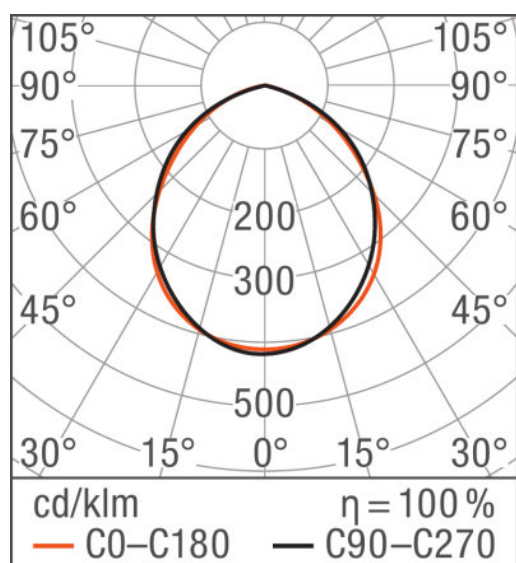

Produktdatenblatt

Umgebungstemperaturbereich	-20...50 °C

Lebensdauer

Lebensdauer	50000 h

Einsatzmöglichkeiten

Dimmbar	Nein
Anschlussart	Cable, 3-pole

Zertifikate & Standards

Schutzklasse	I
Schutzart	IP65
Normen	CE/CB/TÜV SÜD/EAC/ROHS
Energieeffizienzklasse	A++/A+/A

Lichtverteilung

LVK Polar

Verpackungsinformationen

Produkt-Code	Produkt-Bezeichnung	Verpackungseinheit (Stück pro Einheit)	Abmessungen (Länge x Breite x Höhe)	Volumen	Gewicht brutto