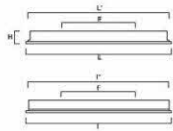

TECHNISCHE ZEICHNUNGEN