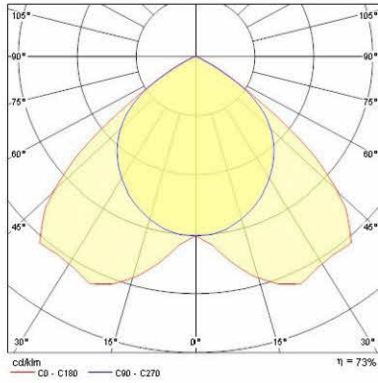

Start Recessed T5 - 625 x 625 Electronic *START RECESSED 625 BR 4 x 14W T5 EB+840* **0057065**

Distance [m]	Cone diameter [m]	illuminance [lx]
0.5	1.20	E0° 4703
	1.28	E-C90 60.1° 629
		E-C0 61.9° 789
1.0	2.39	E0° 1988
	2.65	E-C90 60.1° 167
		E-C0 61.9° 187
1.5	3.59	E0° 929
	3.83	E-C90 60.1° 70
		E-C0 61.9° 88
2.0	4.78	E0° 567
	5.10	E-C90 60.1° 36
		E-C0 61.9° 46
2.5	5.98	E0° 390
	6.38	E-C90 60.1° 25
		E-C0 61.9° 32
3.0	7.18	E0° 302
	7.65	E-C90 60.1° 17
		E-C0 61.9° 22

TECHNISCHE ZEICHNUNGEN