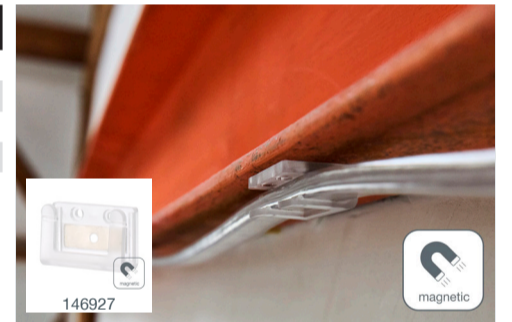

Bailey Nr.	Beschreibung	Bailey Nr.	Beschreibung
146805	Netzanschlussleitung 5A 1.8M für LED Rope Plus 16x8mm	146927	Montageclip mit Magnet für LED Rope
146804	Stromanschluss 5A 1.8M für LED Rope Plus	146946	EIN/AUS-Schalter für LED Rope Plus
146944	Splitter 2-Ausgänge (2Y) für LED Rope Plus	146947	Microwave Bewegungssensor für LED Rope Plus
146945	Splitter 3-Ausgänge (3Y) für LED Rope Plus	146948	Notstromversorgung (2 Stunden) für LED Rope Plus
		147038	Kerf 082-12v CEE Stecker 16A 2p 42V 12U IP44