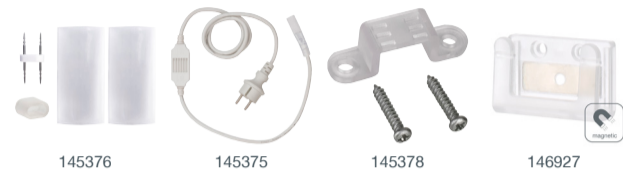

THE WIDEST RANGE
LED ROPES
 IN EUROPE

RoBust LED Ropes
 Bailey lights
 RoBust LED Ropes

for professionals

Beleuchtet

Schützt

Dekoriert

Sortiment Lichtschläuche Original

Bailey Nr.	Beschreibung	Länge (m)	Farbe	Trommel	Lumen/m	Volt	Strahlwinkel	Verbindbar
145637	RoBust LED Rope 5M 5W/m 380lm/m 4000K IP65 IK10	5	4000K	Nein	380lm/m	220-240V	120°	Ja
145374	RoBust LED Rope 50M 5W/m 380lm/m 4000K IP65 IK10	50	4000K	Nein	380 lm/m	220-240V	120°	Ja
145829	RoBust LED Rope HO 25M 9W/m 760lm/m 4000K IP65 IK10 auf Trommel	25	4000K	Ja	760 lm/m	220-240V	120°	Ja
146507	RoBust LED Rope 2S 20M 8W/m 840lm/m 4000K IP65 IK10 auf Trommel	20	4000K	Ja	840 lm/m	220-240V	240°	Ja
145787	RoBust LED Rope 25M 5W/m 170lm/m Grün IP65 IK10	25	Grün	Nein	170 lm/m	220-240V	120°	Ja
146802	RoBust LED Rope Roll2Go 10M 9W/m 830lm/m 6500K IP65 IK10 auf Trommel	10	6500K	Ja	830 lm/m	220-240V	120°	Nein
146977	RoBust LED Rope 18V für Makita Akku's 10M 800lm/m 6500K IP65 IK10 auf Trommel	10	6500K	Ja	±800 lm/m	18V	120°	Nein

Bailey Nr.	Beschreibung
145376	Zubehörset für LED Rope 12x6mm
145375	Netzanschlussleitung 2A 1.5M für LED Rope 12x6mm
145378	Montageclip + Schrauben für LED Rope 12x6mm
146927	Montageclip mit Magnet für LED Rope