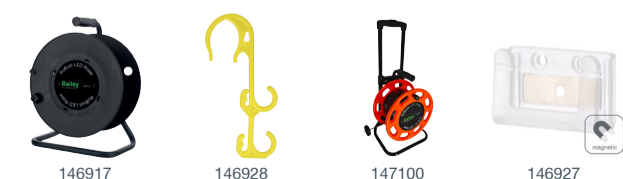

Zubehör

Bailey Nr.	Beschreibung
146917	Trommel leer für LED Ropes
146928	Befestigungshaken Gelb für LED Rope
147100	Trolley leer für Robust LED Ropes
146927	Montageclip mit Magnet für LED Rope