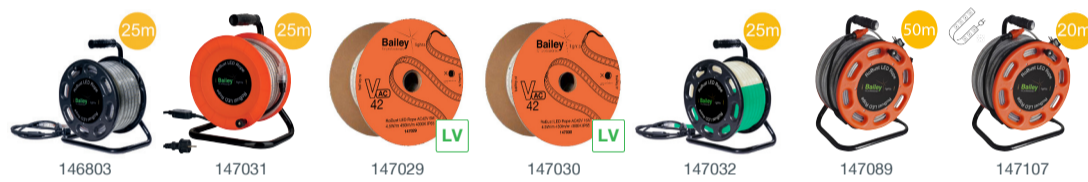

THE WIDEST RANGE
LED ROPES
 IN EUROPE

RoBust LED Ropes
 Bailey lights
 RoBust LED Ropes

for professionals

Beleuchtet

Schützt

Dekoriert

Sortiment Lichtschläuche Original

Bailey Nr.	Beschreibung	Länge (m)	Farbe	Trommel	Lumen/m	Volt	Strahlwinkel	Verbindbar
145637	RoBust LED Rope 5M 5W/m 380lm/m 4000K IP65 IK10	5	4000K	Nein	380lm/m	220-240V	120°	Ja
145374	RoBust LED Rope 50M 5W/m 380lm/m 4000K IP65 IK10	50	4000K	Nein	380 lm/m	220-240V	120°	Ja
145829	RoBust LED Rope HO 25M 9W/m 760lm/m 4000K IP65 IK10 auf Trommel	25	4000K	Ja	760 lm/m	220-240V	120°	Ja
146507	RoBust LED Rope 2S 20M 8W/m 840lm/m 4000K IP65 IK10 auf Trommel	20	4000K	Ja	840 lm/m	220-240V	240°	Ja
145787	RoBust LED Rope 25M 5W/m 170lm/m Grün IP65 IK10	25	Grün	Nein	170 lm/m	220-240V	120°	Ja
146802	RoBust LED Rope Roll2Go 10M 9W/m 830lm/m 6500K IP65 IK10 auf Trommel	10	6500K	Ja	830 lm/m	220-240V	120°	Nein
146977	RoBust LED Rope 18V für Makita Akku's 10M 800lm/m 6500K IP65 IK10 auf Trommel	10	6500K	Ja	±800 lm/m	18V	120°	Nein

Sortiment Lichtschläuche Plus

Bailey Nr.	Beschreibung	Länge (m)	Farbe	Trommel	Lumen/m	Volt	Strahlwinkel	Verbindbar
146803	RoBust LED Rope Plus 25M 12W/m 1200lm/m 6500K IP65 IK10 auf Trommel	25	6500K	Ja	1200 lm/m	220-240V	120°	Ja
147031	RoBust LED Rope Plus 25M 9W/m 850lm/m 4000K IP65 IK10 auf Trommel	25	4000K	Ja	850 lm/m	220-240V	120°	Ja
147029	RoBust LED Rope AC42V 5M 4.5W/m 450lm/m 4000K IP65 IK10 - empfohlener Stecker 147038	5	4000K	Nein	450 lm/m	AC42V	120°	Ja
147030	RoBust LED Rope AC42V 15M 4.5W/m 450lm/m 4000K IP65 IK10 - empfohlener Stecker 147038	15	4000K	Nein	450 lm/m	AC42V	120°	Ja
147032	RoBust LED Rope SafeGlow 25M 12W/m 1000lm/m 6500K IP65 IK10 auf Trommel	25	6500K + SafeGlow	Ja	1000 lm/m	220-240V	120°	Ja
147089	RoBust LED Rope Plus 50M 9W/m 850lm/m 4000K IP65 IK10 auf Trommel	50	4000K	Ja	850 lm/m	220-240V	120°	Ja
147107	RoBust LED Rope Plus 2S 20M 13W/m 1300lm/m 6500K IP65 IK10 auf Trommel	20	6500K	Ja	1300 lm/m	220-240V	240°	Ja