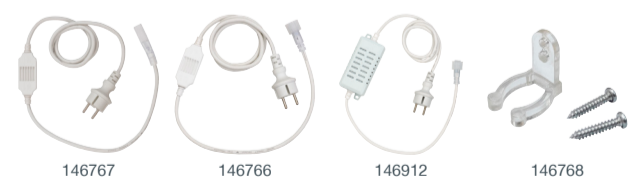

Bailey Nr.	Beschreibung
146767	Netzanschlussleitung 2A 1.5M für 13mm LED Rope 360°
146766	Stromanschluss 2A 1.5M für LED Rope 360°
146912	Stromanschluss 6A 1.5M für LED Rope 360°
146768	Montageclip für LED Rope 360° 13mm